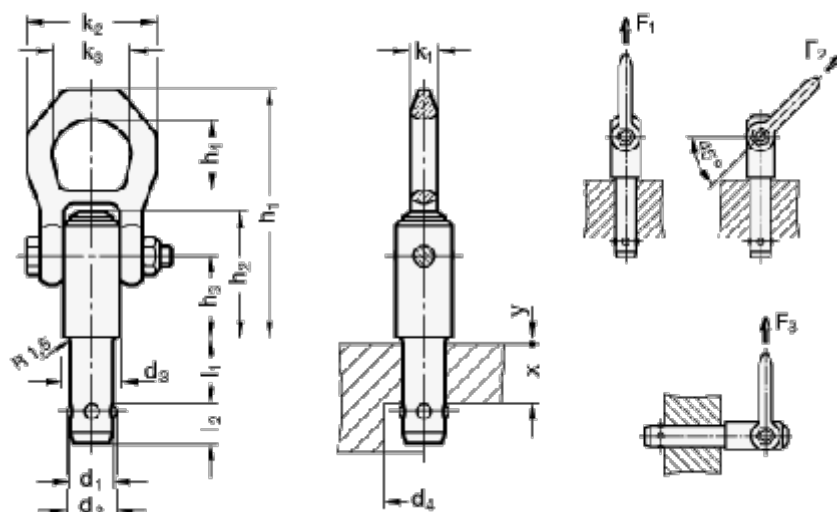

Varenummer: 201130835ST
 Beskrivelse: E+G Løfte stift i stål,
 GN 1130-8-35-ST

Mål

d1	= 8	h4	= 27	y = 1.5
d2	= 9.35	l1	= 35	
d3	= 21.5	l2	= 8.75	
d4	= 9.9	k1	= 11	
F1/F2/F3 kraf i kN	= 1,5/1,2/0,5	k2	= 49	
h1	= 87.5	k3	= 30	
h2	= 38.5	Vægt (g)	= 232	
h3	= 25.7	x	= 20	